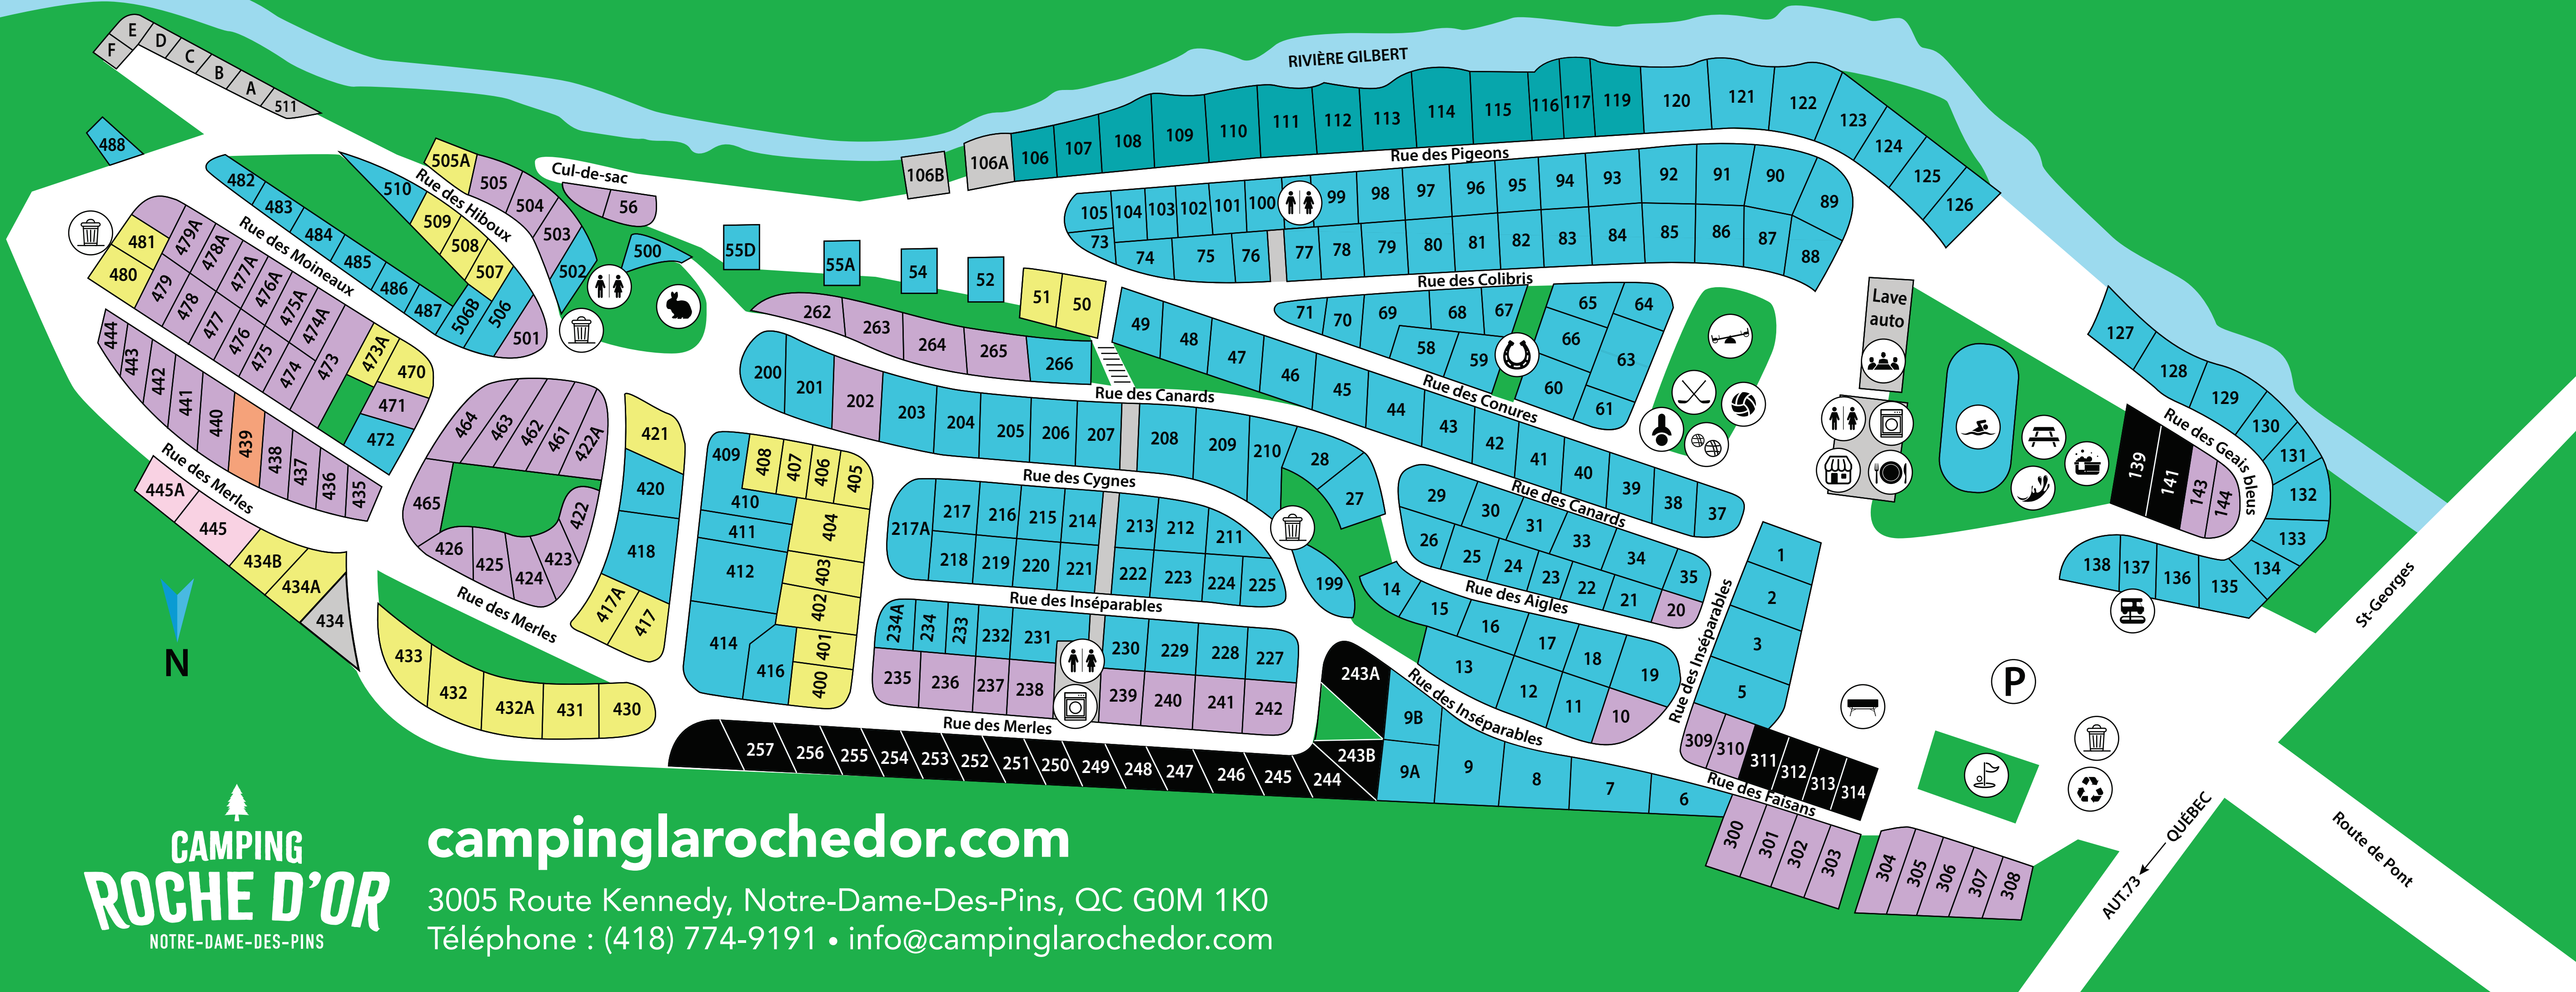

Bienvenue

LE CAMPING OÙ IL FAUT ALLER
LORSQU'ON VISITE LA BEUCE !

*Lieu de villégiature
tout indiqué pour des
vacances en famille !*

LÉGENDE

Voyageur 3 services/50 amp	Terrains 3 services/30 amp	Piscine Pool	Pique-nique Picnic-Tables	Volleyball Volleyball	Accueil et dépanneur Reception and convenience store	Dépôts déchets Garbage
Terrains saisonniers	Chalets 3 services/50 amp	Terrain de jeux Playground	Jeu de palet Shuffleboard	Jeux d'eau Splash pad	Station vidange Sani-dump	Toilettes et douches Washrooms & showers
Terrains 2 services (eau, électricité)	Cabines 3 services/50 amp	Trampoline Jumping Pillow	Ferme animaux Animal Farm	Pétanque Pétanque	Buanderie Laundry	Restaurant/Bar terrasse Restaurant and Terrace
Terrains 2 services (bord de l'eau)	Terrains sans services	Mini-golf 18 trous 18 hole mini-golf	Deck Hockey Hockey	Jeux de fer Horseshoes	Recyclage Recycling	Salle Communautaire Recreation Centre
				Spa Spa	Stationnement Parking	

campinglarochedor.com
3005 Route Kennedy, Notre-Dame-Des-Pins, QC G0M 1K0
Téléphone : (418) 774-9191 • info@campinglarochedor.com