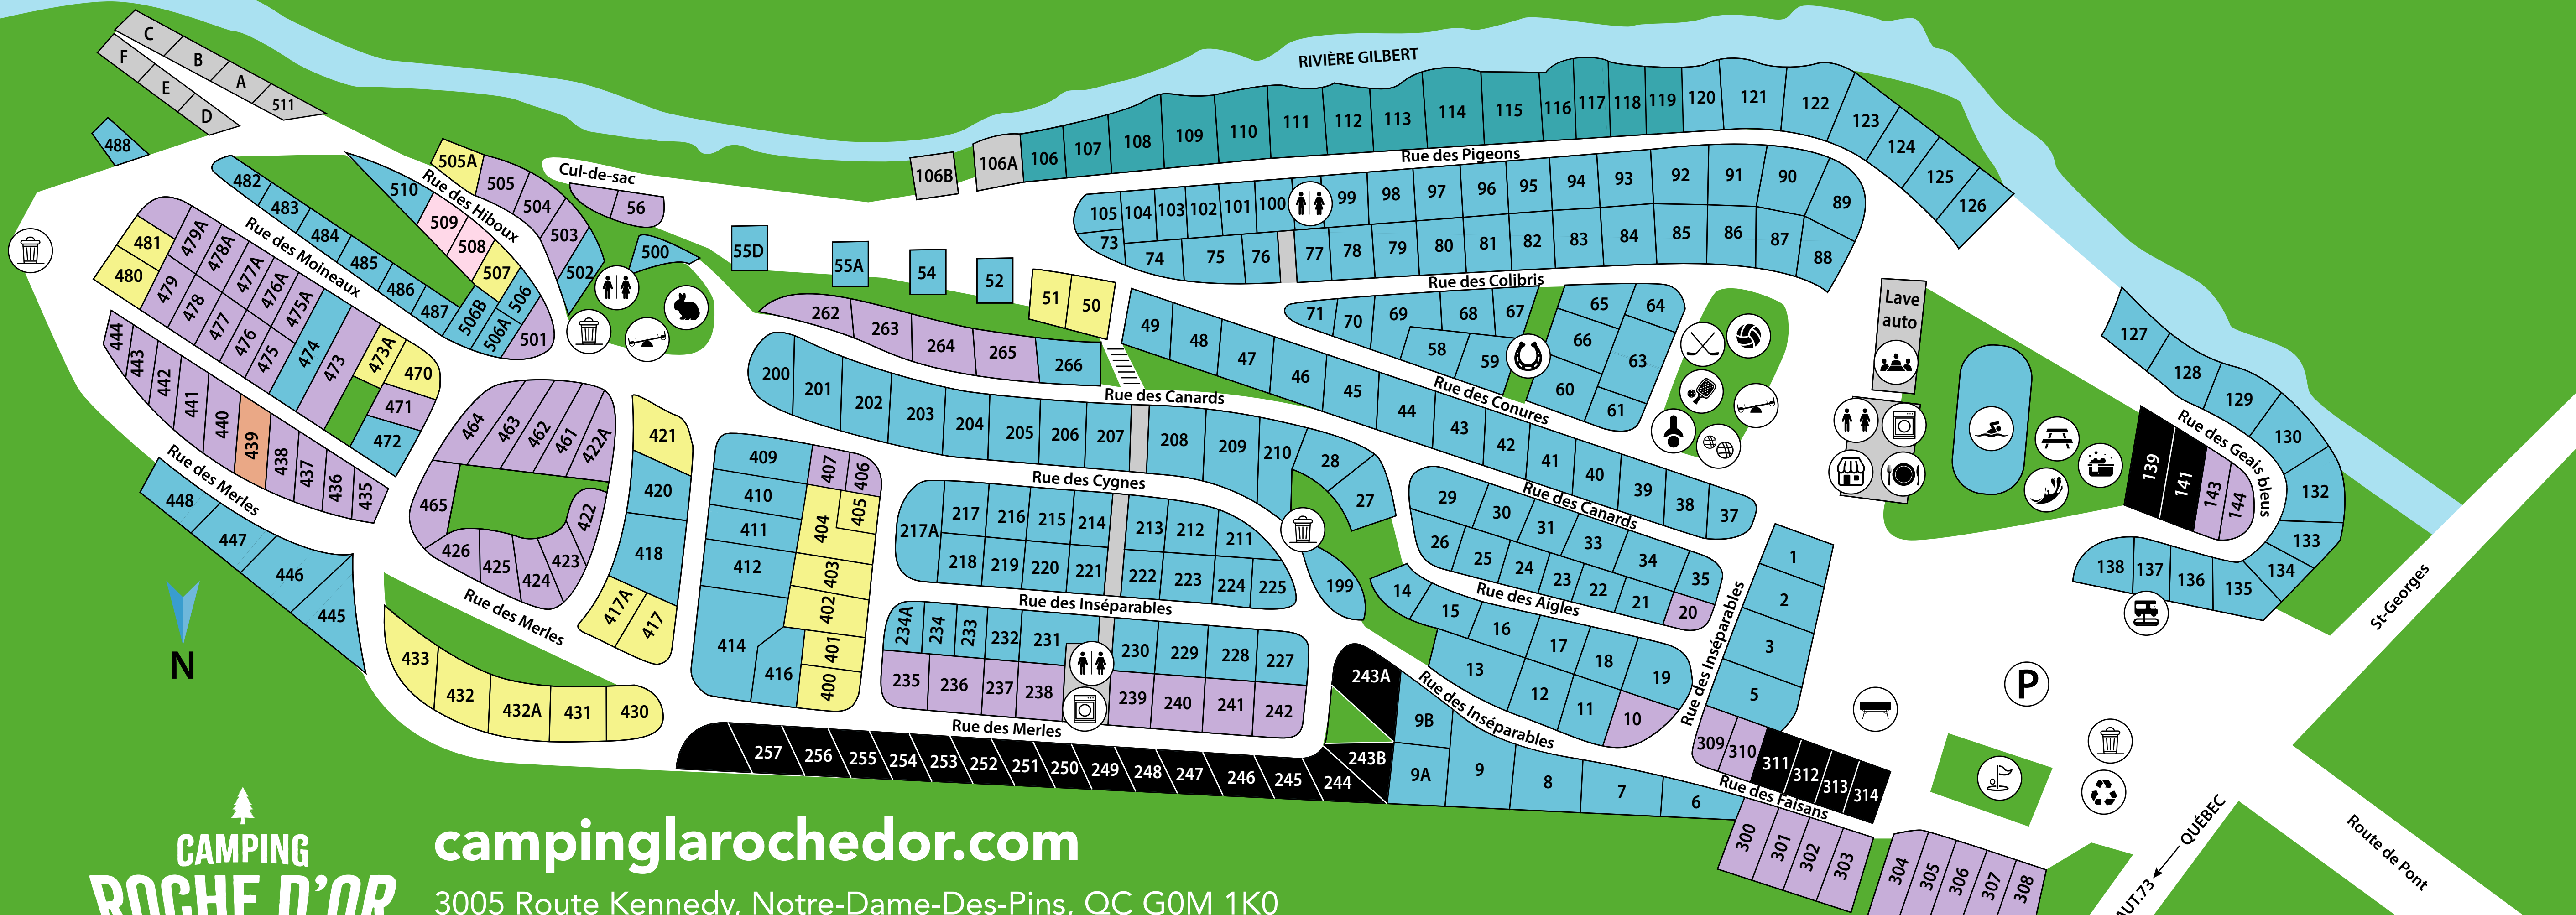

Bienvenue

LE CAMPING OÙ IL FAUT ALLER
LORSQU'ON VISITE LA BEUCE !

*Lieu de villégiature
tout indiqué pour des
vacances en famille !*

LÉGENDE

L'emplacement des activités peut changer suite aux réaménagements

Voyageur 3 services/50 amp	Terrains 3 services/30 amp	Piscine Pool	Pique-nique Picnic-Tables	Volleyball Volleyball	Accueil et dépanneur Reception and convenience store	Dépôts déchets Garbage
Terrains saisonniers	Chalets 3 services/50 amp	Terrain de jeux Playground	Jeu de palet Shuffleboard	Jeux d'eau Splash pad	Station vidange Sani-dump	Toilettes et douches Washrooms & showers
Terrains 2 services (eau, électricité)	Cabines 3 services/50 amp	Trampoline Jumping Pillow	Ferme animaux Animal Farm	Pétaque Petanque	Buandrie Laundry	Restaurant/Bar terrasse Restaurant and Terrace
Terrains 2 services (bord de l'eau)	Terrains sans services	Mini-golf 18 trous 18 hole mini-golf	Deck Hockey Hockey	Jeux de fer Horseshoes	Recyclage Recycling	Salle Communautaire Recreation Centre
		Pickleball Pickleball		Spa Spa	Stationnement Parking	

campinglarochedor.com
3005 Route Kennedy, Notre-Dame-Des-Pins, QC G0M 1K0
Téléphone : (418) 774-9191 • info@campinglarochedor.com

Le plan n'est pas à l'échelle